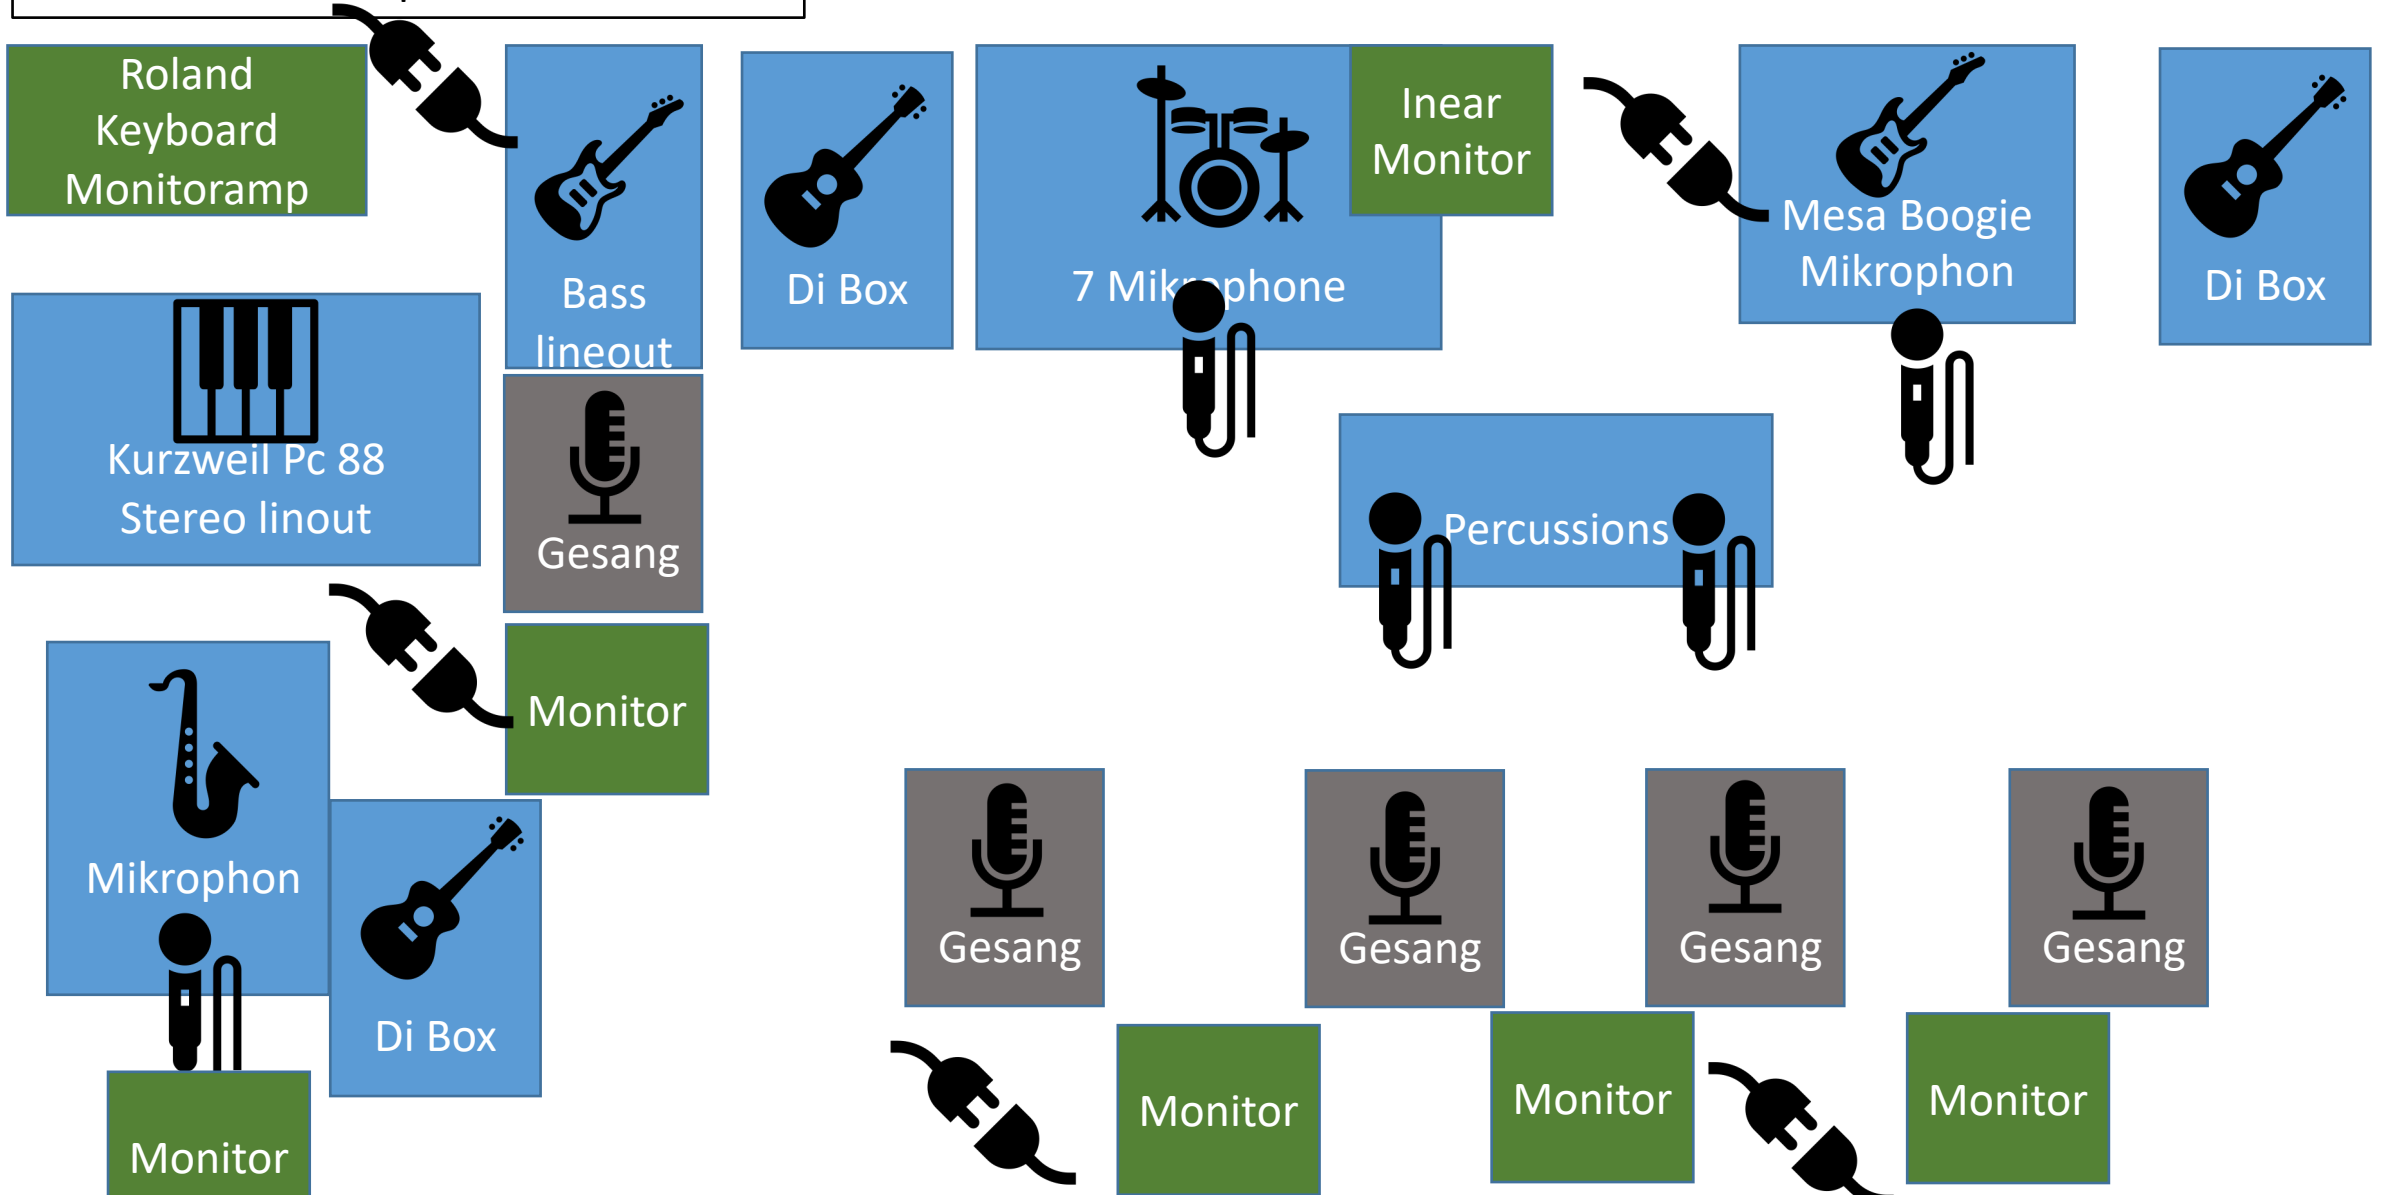

Bühne Größe min 24m²
2x 220 Volt, 16 Amper

Shilly Shally Bühnenplan

Kontakt: Christian Raupach, 0172/7803829, info@shilly-shally.de